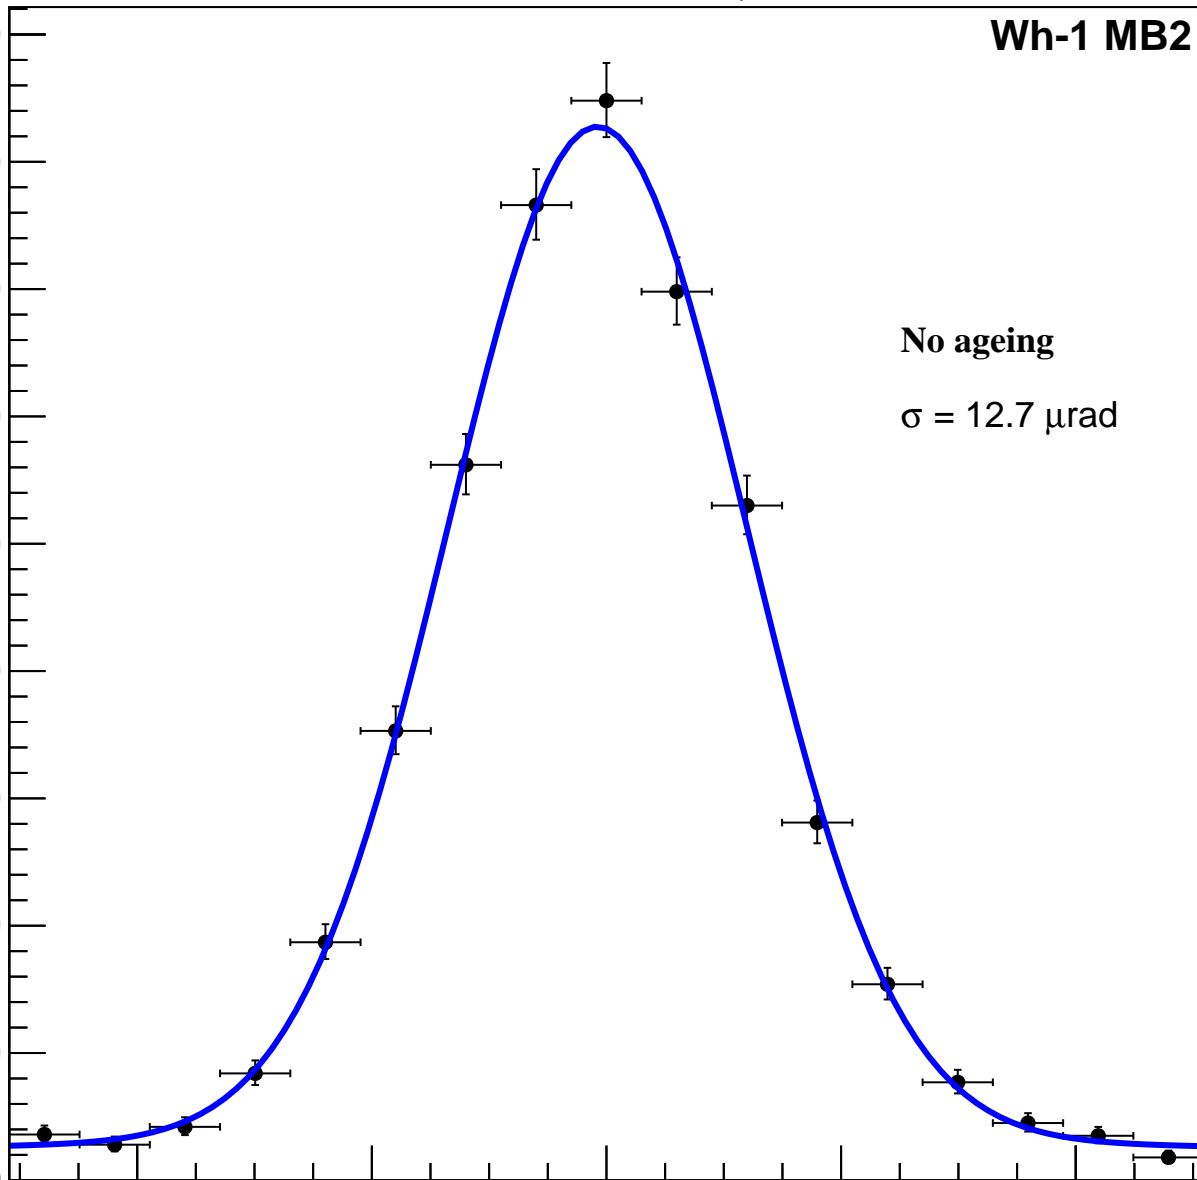

Events

900
800
700
600
500
400
300
200
100
0

Primitive - Segment ϕ (μrad)