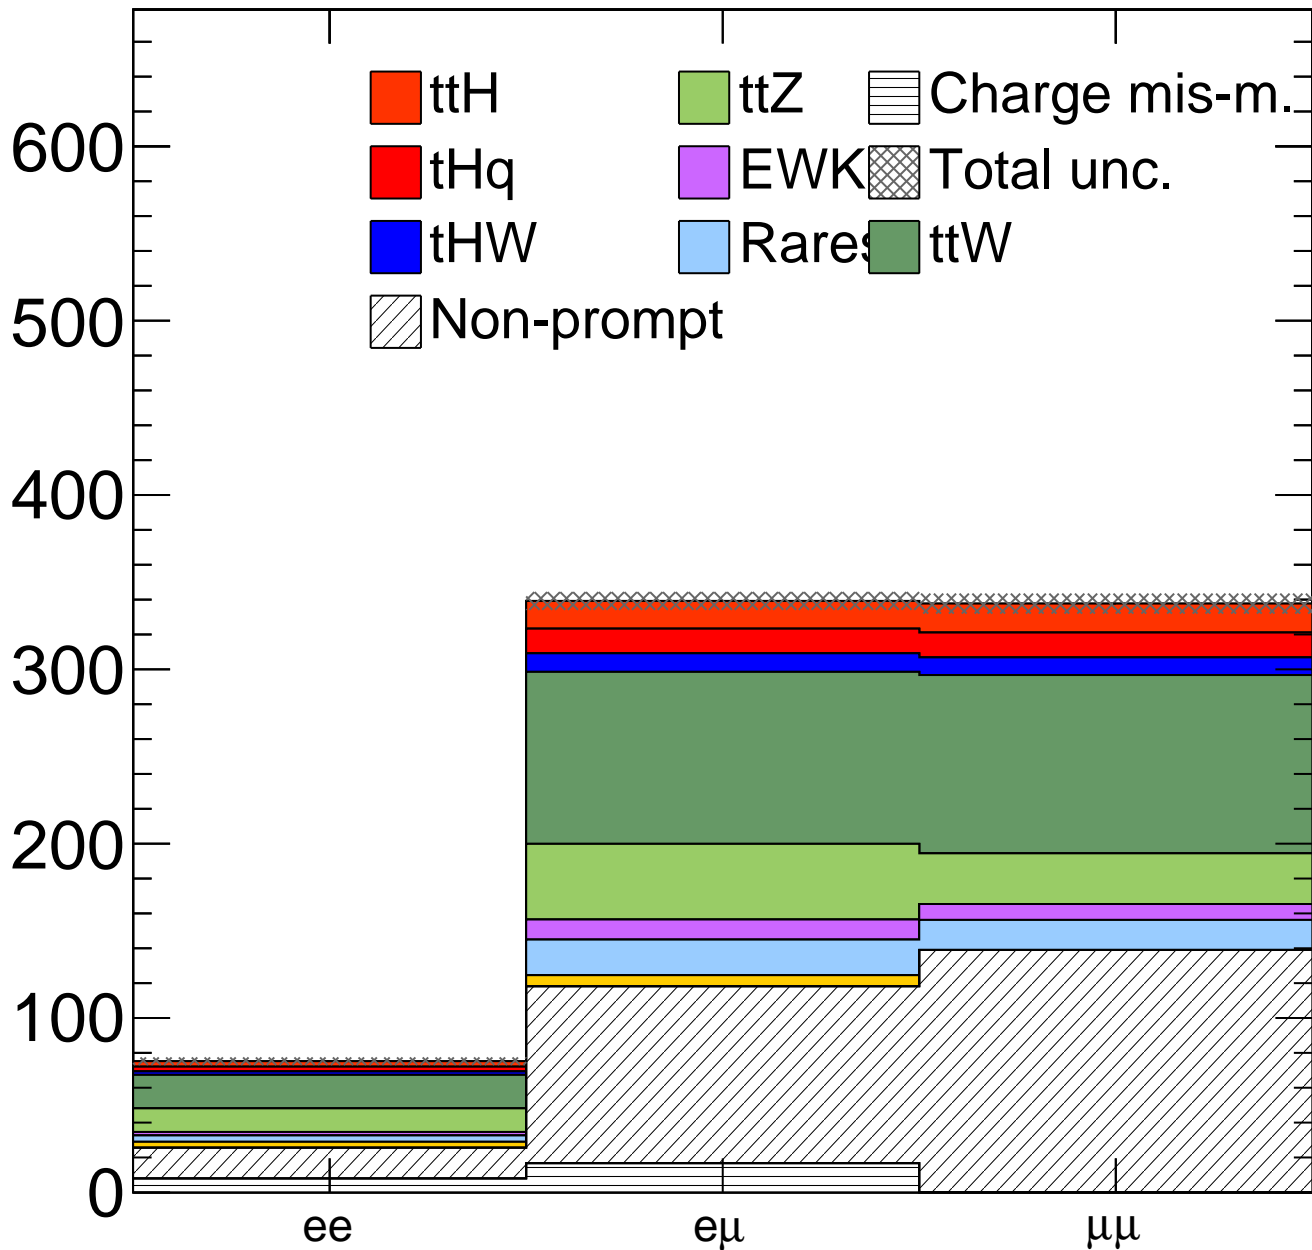

Events

lepton flavour