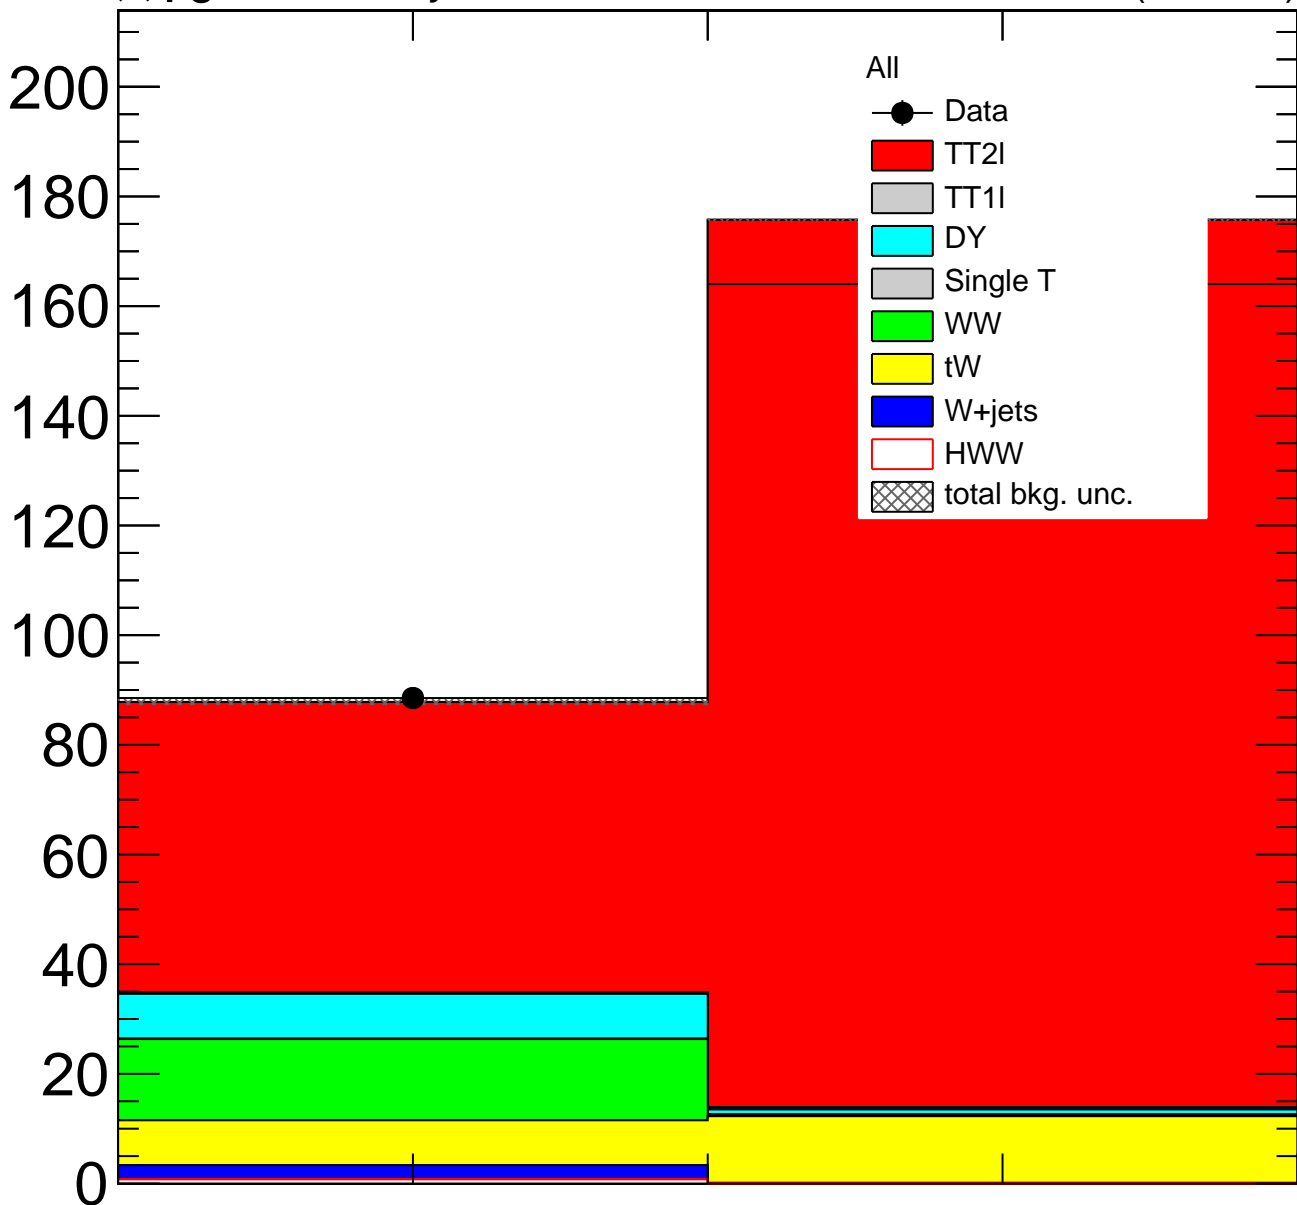

Events

Data/pred.

N(b-jet, $p_T > 20$, CSV)